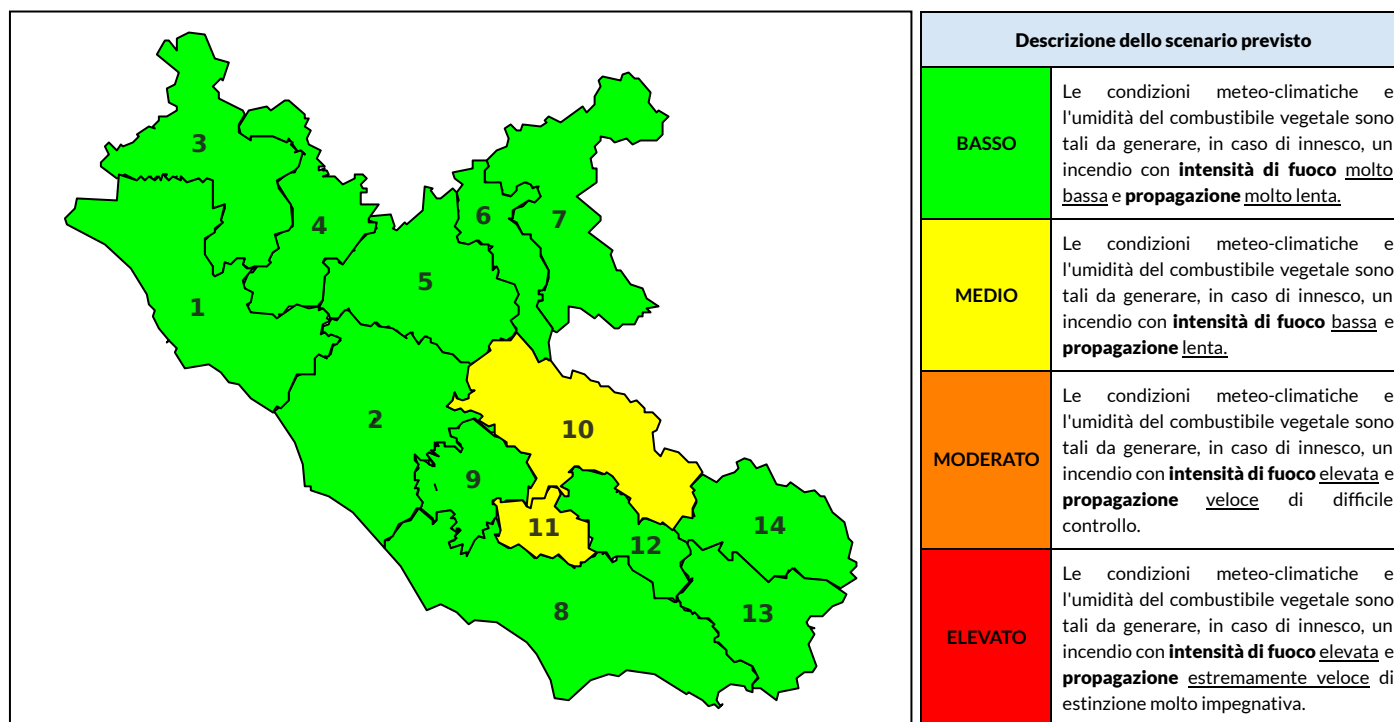

## BOLLETTINO DI PERICOLOSITA' DA INCENDI BOSCHIVI

### Previsioni per oggi 26-10-2022

Livello di pericolosità da incendio boschivo per Zona di Allerta AIB

Bollettino emesso nel periodo della campagna AIB Lazio sulla base del modello previsionale RISICOLazio, sviluppato in collaborazione con Fondazione CIMA, che fornisce un supporto per la valutazione della Pericolosità da incendio boschivo aggregata sulle Zone di Allerta AIB, approvate come parte integrante del Piano AIB Lazio 2020-2022 con DGR n° 270 del 15/05/2020. Il dettaglio della distribuzione dei Comuni nelle Zone AIB è consultabile al link [https://protezionecivile.regione.lazio.it/zone\\_allerta\\_aib\\_comuni/](https://protezionecivile.regione.lazio.it/zone_allerta_aib_comuni/). Le Norme Comportamentali per la popolazione sono consultabili al link [https://protezionecivile.regione.lazio.it/norme\\_comportamentali\\_aib/](https://protezionecivile.regione.lazio.it/norme_comportamentali_aib/).

Zona AIB	1	2	3	4	5	6	7	8	9	10	11	12	13	14
Livello Pericolosità	BASSO	BASSO	BASSO	BASSO	BASSO	BASSO	BASSO	BASSO	BASSO	MEDIO	MEDIO	BASSO	BASSO	BASSO

NOTE