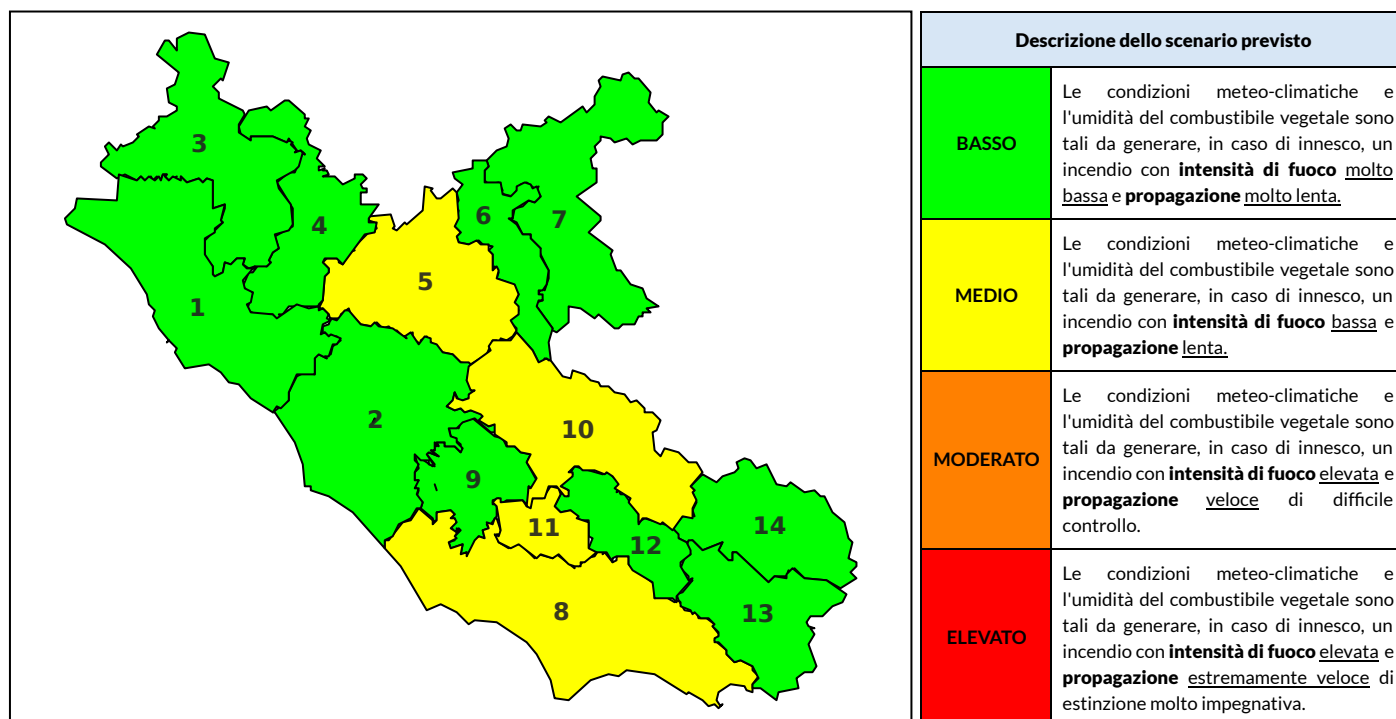

### Previsioni per oggi 26-10-2022

Livello di pericolosità da incendio boschivo per Zona di Allerta AIB

Bollettino emesso nel periodo della campagna AIB Lazio sulla base del modello previsionale RISICOLazio, sviluppato in collaborazione con Fondazione CIMA, che fornisce un supporto per la valutazione della Pericolosità da incendio boschivo aggregata sulle Zone di Allerta AIB, approvate come parte integrante del Piano AIB Lazio 2020-2022 con DGR n° 270 del 15/05/2020. Il dettaglio della distribuzione dei Comuni nelle Zone AIB è consultabile al link [https://protezionecivile.regione.lazio.it/zone\\_allerta\\_aib\\_comuni/](https://protezionecivile.regione.lazio.it/zone_allerta_aib_comuni/). Le Norme Comportamentali per la popolazione sono consultabili al link [https://protezionecivile.regione.lazio.it/norme\\_comportamentali\\_aib/](https://protezionecivile.regione.lazio.it/norme_comportamentali_aib/).

Zona AIB	1	2	3	4	5	6	7	8	9	10	11	12	13	14
Livello Pericolosità	BASSO	BASSO	BASSO	BASSO	BASSO	BASSO	BASSO	BASSO	BASSO	MEDIO	MEDIO	BASSO	BASSO	BASSO

NOTE

## BOLLETTINO DI PERICOLOSITA' DA INCENDI BOSCHIVI

Zona AIB	1	2	3	4	5	6	7	8	9	10	11	12	13	14
Livello Pericolosità	BASSO	BASSO	BASSO	BASSO	MEDIO	BASSO	BASSO	MEDIO	BASSO	MEDIO	MEDIO	BASSO	BASSO	BASSO